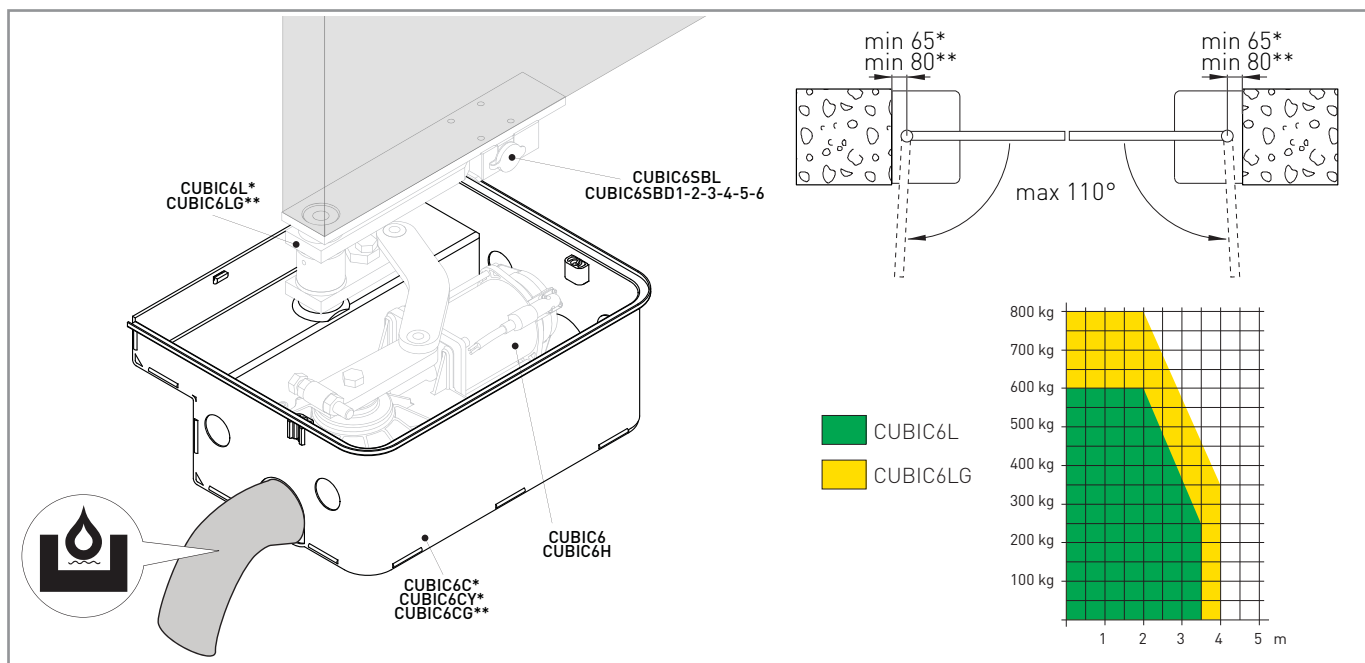

Un insufficiente drenaggio può danneggiare il motoriduttore ed invalidare la garanzia. Periodicamente pulire l'interno delle casse e verificare che lo scarico sia libero.

Insufficient draining may damage the motor and make the warranty void. Clean periodically the inside of the cases and check that drain is not clogged.

ENTRE//MATIC