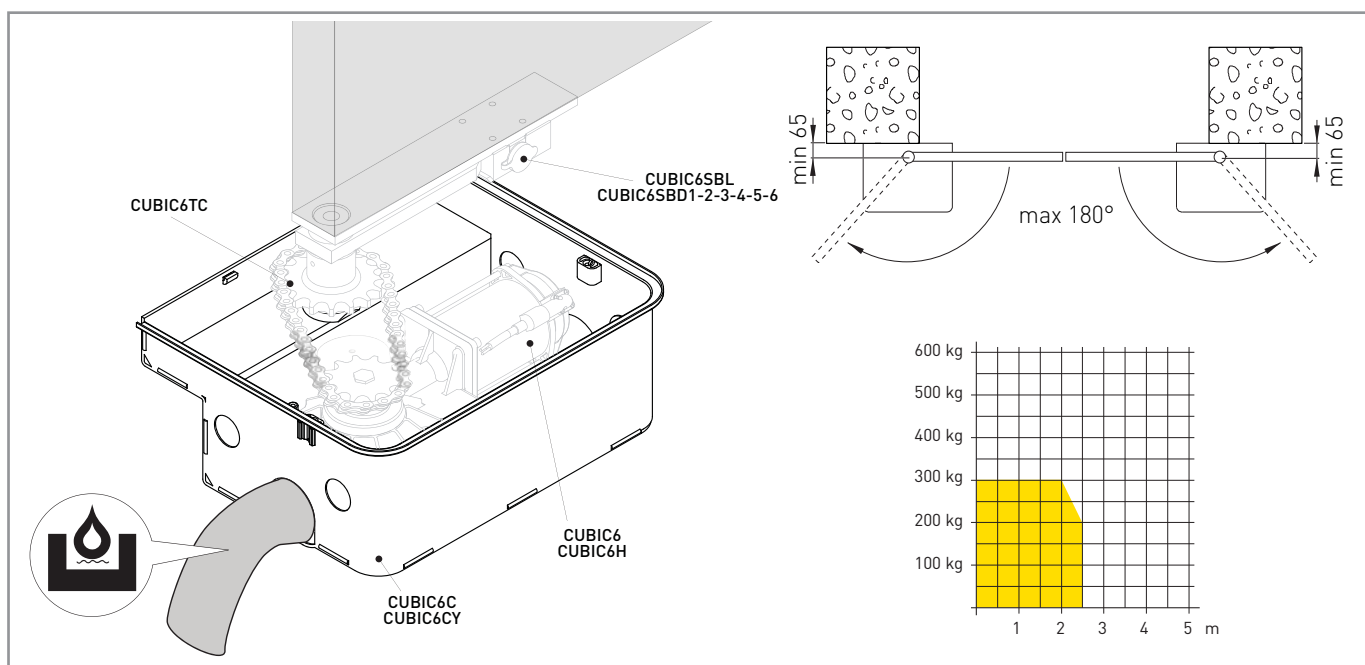

Un insufficiente drenaggio può danneggiare il motoriduttore ed invalidare la garanzia. Periodicamente pulire l'interno delle casse e verificare che lo scarico sia libero.

Insufficient draining may damage the motor and make the warranty void. Clean periodically the inside of the cases and check that drain is not clogged.

ENTRE//MATIC